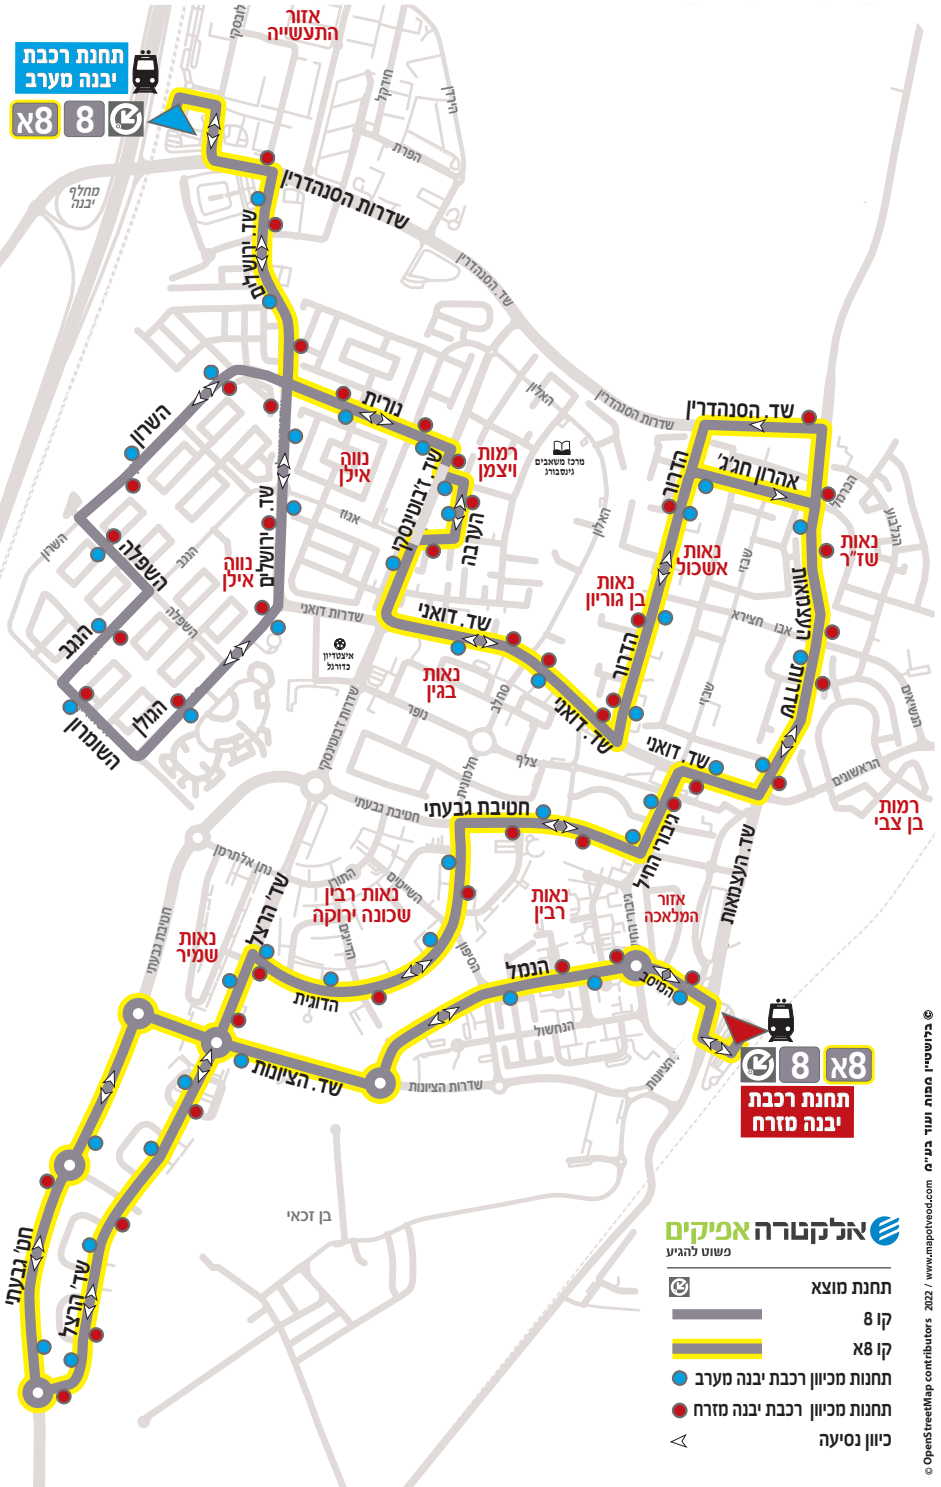

תחנת רכבת
יבנה מערב

8א 8

תחנת רכבת
יבנה מזרח

8א 8

אלקטרה אפיקים

- מטות להגיע
- תחנת מוצא
 - קו 8
 - קו 8א
 - תחנות מכיוון רכבת יבנה מערב
 - תחנות מכיוון רכבת יבנה מזרח
 - כיוון נסיעה