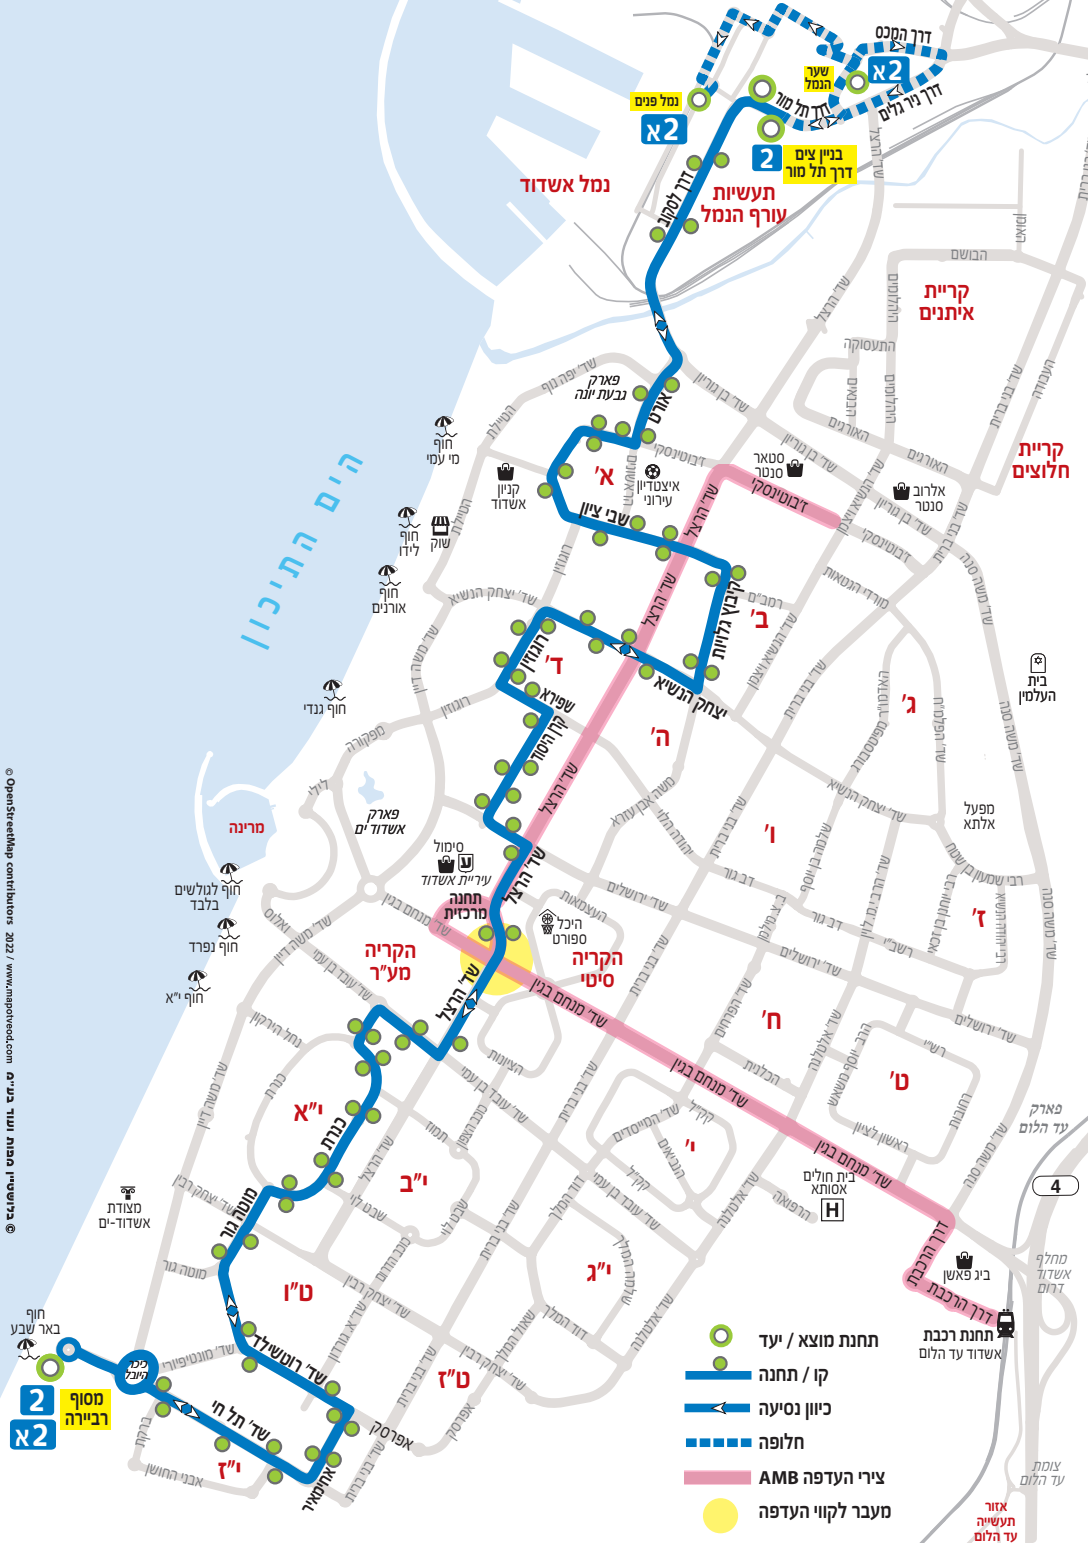

# הים התיכון

- תחנת מוצא / יעד
- קו / תחנה
- כיוון נסיעה
- חלופה
- צירי העדפה AMB
- מעבר לקווי העדפה

תחנת רכבת אשדוד עד היום

קריית איתנים

קריית חלוצים

מרינה

הקריה סטי

תחנת מרכזית

מסוף רבי"ה

4

מחלף אשדוד דרום

צומת עד היום

אזור תעשייה עד היום